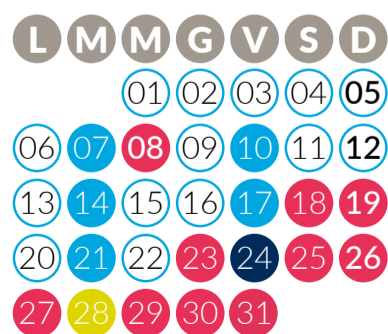

## MONTE ROEN

DICEMBRE 2021  
DECEMBER 2021

- dalle 9:00 alle 16:15
  - dalle 10:00 alle 16:30 SOLO PARCO NEVELANDIA\* (neve permettendo)
- \*il parco NEVELANDIA chiude alle ore 16:30

GENNAIO 2022  
JANUARY 2022

FEBBRAIO 2022  
FEBRUARY 2022

MARZO 2022  
MARCH 2022

- dalle 10:00 alle 16:15
- neve permettendo

## MONTE NOCK

DICEMBRE 2021  
DECEMBER 2021

- dalle 9:00 alle 16:30
- dalle 14.30 alle 20:30
- dalle 9:30 alle 20:30
- 9:00-16:00 17:30-22:30

GENNAIO 2022  
JANUARY 2022

FEBBRAIO 2022  
FEBRUARY 2022

MARZO 2022  
MARCH 2022