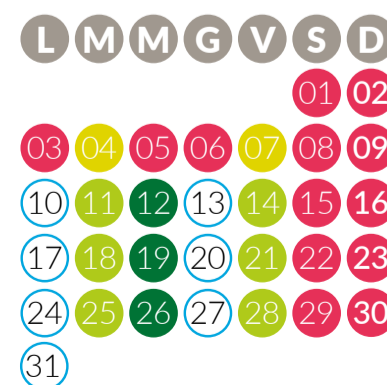

## MONTE ROEN

DICEMBRE 2021  
DECEMBER 2021

- dalle 9:00 alle 16:15
  - dalle 10:00 alle 16:30 SOLO PARCO NEVELANDIA\* (neve permettendo)
- \*il parco NEVELANDIA chiude alle ore 16:30

GENNAIO 2022  
JANUARY 2022

FEBBRAIO 2022  
FEBRUARY 2022

MARZO 2022  
MARCH 2022

- dalle 10:00 alle 16:15
- neve permettendo

## MONTE NOCK

DICEMBRE 2021  
DECEMBER 2021

- dalle 9:00 alle 16:30
- dalle 14.30 alle 20:30
- dalle 9:30 alle 20:30
- 9:00-16:00 17:30-22:30

GENNAIO 2022  
JANUARY 2022

FEBBRAIO 2022  
FEBRUARY 2022

MARZO 2022  
MARCH 2022

- dalle 17:30 alle 22:30
- dalle 17:30 alle 20:30

15-16-18-19-20 marzo neve permettendo