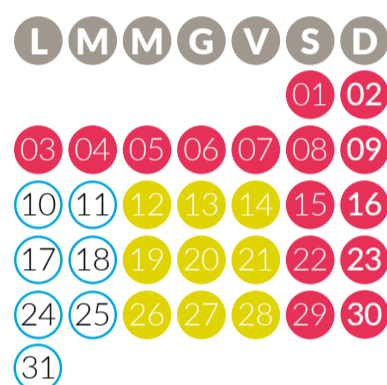

# ORARI DEGLI IMPIANTI DI RISALITA Campi Golf - Monte Nock - Predaia

## PREDAIA

DICEMBRE 2021  
DECEMBER 2021

- dalle 9:30 alle 16:30
- dalle 10:00 alle 16:30 SOLO PARCO NEVELANDIA (neve permettendo)

GENNAIO 2022  
JANUARY 2022

FEBBRAIO 2022  
FEBRUARY 2022

MARZO 2022  
MARCH 2022