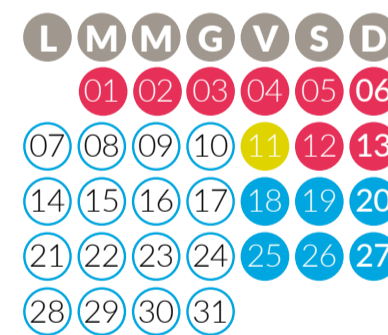

## MONTE ROEN

DICEMBRE 2021  
DECEMBER 2021

- dalle 9:00 alle 16:15
  - dalle 10:00 alle 16:30 SOLO PARCO NEVELANDIA\* (neve permettendo)
- \*il parco NEVELANDIA chiude alle ore 16:30

GENNAIO 2022  
JANUARY 2022

FEBBRAIO 2022  
FEBRUARY 2022

MARZO 2022  
MARCH 2022

- dalle 10:00 alle 16:15
- neve permettendo