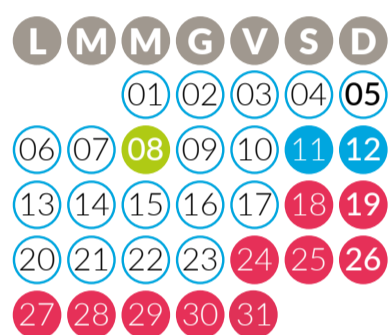

- dalle 9:30 alle 16:30
- dalle 10:00 alle 16:30 SOLO PARCO NEVELANDIA (neve permettendo)

GENNAIO 2022
JANUARY 2022