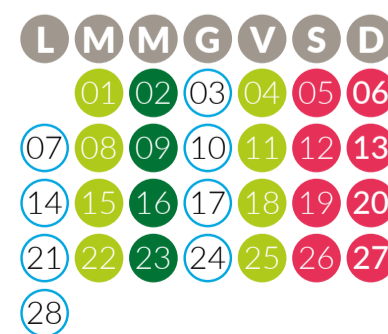

## MONTE NOCK

DICEMBRE 2021  
DECEMBER 2021

- dalle 9:00 alle 16:30
- dalle 14.30 alle 20:30
- dalle 9:30 alle 20:30
- 9:00-16:00 17:30-22:30

GENNAIO 2022  
JANUARY 2022

FEBBRAIO 2022  
FEBRUARY 2022

MARZO 2022  
MARCH 2022

- dalle 17:30 alle 22:30
- dalle 17:30 alle 20:30

15-16-18-19-20 marzo neve permettendo