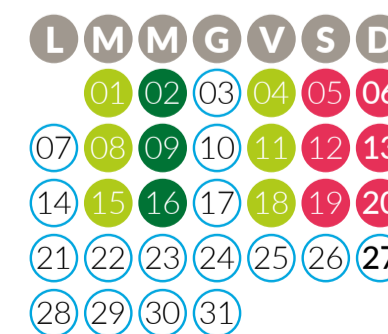

## MONTE NOCK

DICEMBRE 2021  
DECEMBER 2021

- dalle 9:00 alle 16:30
- dalle 14.30 alle 20:30
- dalle 9:30 alle 20:30
- 9:00-16:00 17:30-22:30

GENNAIO 2022  
JANUARY 2022

FEBBRAIO 2022  
FEBRUARY 2022

MARZO 2022  
MARCH 2022

- dalle 17:30 alle 22:30
- dalle 17:30 alle 20:30

15-16-18-19-20 marzo neve permettendo