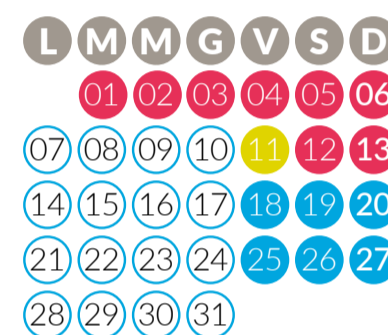

## PREDAIA

DICEMBRE 2021  
DECEMBER 2021

- dalle 9:30 alle 16:30
- dalle 10:00 alle 16:30 SOLO PARCO NEVELANDIA (neve permettendo)

GENNAIO 2022  
JANUARY 2022

FEBBRAIO 2022  
FEBRUARY 2022

MARZO 2022  
MARCH 2022

- dalle 10:00 alle 16:30
- neve permettendo

## MONTE ROEN

DICEMBRE 2021  
DECEMBER 2021

- dalle 9:00 alle 16:15
  - dalle 10:00 alle 16:30 SOLO PARCO NEVELANDIA\* (neve permettendo)
- \*il parco NEVELANDIA chiude alle ore 16:30

GENNAIO 2022  
JANUARY 2022