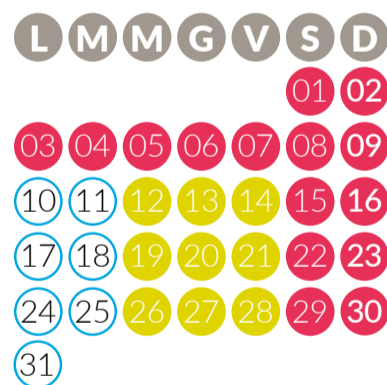

## PREDAIA

DICEMBRE 2021  
DECEMBER 2021

- dalle 9:30 alle 16:30
- dalle 10:00 alle 16:30 SOLO PARCO NEVELANDIA (neve permettendo)

GENNAIO 2022  
JANUARY 2022

FEBBRAIO 2022  
FEBRUARY 2022

MARZO 2022  
MARCH 2022

- dalle 10:00 alle 16:30
- neve permettendo

## MONTE ROEN

DICEMBRE 2021  
DECEMBER 2021

- dalle 9:00 alle 16:15
  - dalle 10:00 alle 16:30 SOLO PARCO NEVELANDIA\* (neve permettendo)
- \*il parco NEVELANDIA chiude alle ore 16:30

GENNAIO 2022  
JANUARY 2022