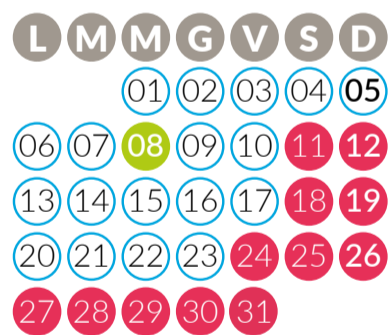

## PREDAIA

DICEMBRE 2021  
DECEMBER 2021

- dalle 9:30 alle 16:30
- dalle 10:00 alle 16:30 SOLO PARCO NEVELANDIA (neve permettendo)

GENNAIO 2022  
JANUARY 2022

FEBBRAIO 2022  
FEBRUARY 2022

MARZO 2022  
MARCH 2022

- dalle 10:00 alle 16:30
- neve permettendo

## MONTE ROEN

DICEMBRE 2021  
DECEMBER 2021

- dalle 9:00 alle 16:15
  - dalle 10:00 alle 16:30 SOLO PARCO NEVELANDIA\* (neve permettendo)
- \*il parco NEVELANDIA chiude alle ore 16:30

GENNAIO 2022  
JANUARY 2022